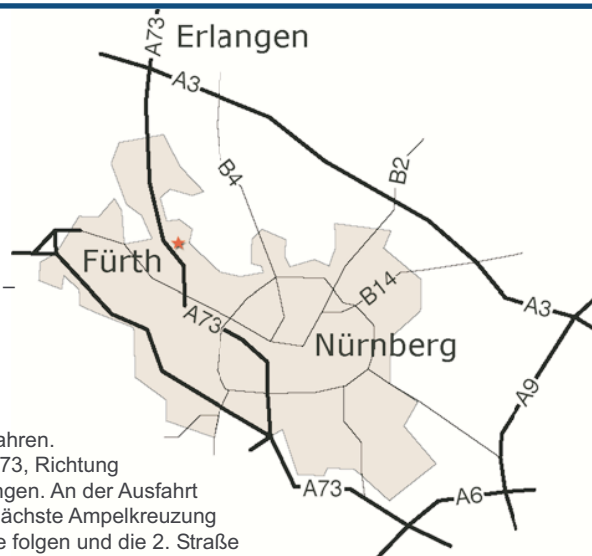

... auf der A6 bis Autobahnkreuz (AK) Altdorf fahren, abbiegen auf die A3 Richtung Würzburg, dieser folgen bis zum Autobahnkreuz (AK) Fürth / Erlangen, abbiegen auf die A73 in Richtung Fürth / Nürnberg. An der Ausfahrt Ronhof links Richtung Sack fahren (Möbelhaus Höffner). Die nächste Ampelkreuzung überqueren, die 1. Straße links fahren (Blütenstraße), der Straße folgen und die 2. Straße wieder links fahren (Sportplatzstrasse). – Eingang: Phoenix Pharmahandel AG

aus Richtung Berlin

... auf der A9 Richtung München bis zum Autobahnkreuz (AK) Nürnberg fahren, abbiegen auf die A3 Richtung Würzburg, dieser folgen bis zum Autobahnkreuz (AK) Fürth/Erlangen, abbiegen auf die A73 in Richtung Fürth / Nürnberg. An der Ausfahrt Ronhof links Richtung Sack fahren. (Möbelhaus Höffner). Die nächste Ampelkreuzung überqueren, die 1. Straße links fahren (Blütenstraße), der Straße folgen und die 2. Straße wieder links fahren (Sportplatzstrasse). – Eingang: Phoenix Pharmahandel AG

aus Richtung Würzburg

... auf der A3 Richtung Regensburg, dieser folgen bis Autobahnkreuz (AK) Fürth / Erlangen, abbiegen auf die A73 in Richtung Fürth / Nürnberg. An der Ausfahrt Ronhof links fahren Richtung Sack (Möbelhaus Höffner). Die nächste Ampelkreuzung überqueren, die 1. Straße links fahren (Blütenstraße), der Straße folgen und die 2. Straße wieder links fahren (Sportplatzstrasse). – Eingang: Phoenix Pharmahandel AG